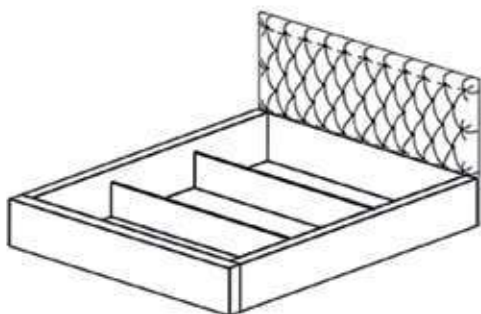

Богера *Vogera*

Богера 1 Кровать (каркас)
160 178/109/215
180 198/109/215
шир./выс./дл.