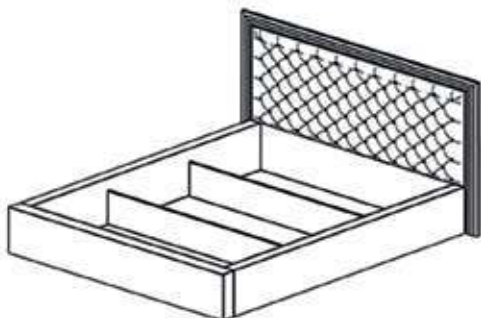

Богера Bogera

+ Опция "Люкс"

+ Опция "Люкс"