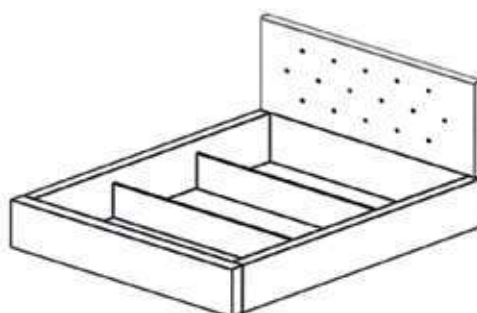

**Богера 5** Кровать (каркас)

160 178/109/215

180 198/109/215

шир./выс./дл.

Мягкое кресло - островок для комфортного отдыха и дополнительное посадочное место. Красивое и функциональное, оно не только составит компанию дивану, но и станет самостоятельным предметом интерьера. Мягкая мебель всегда ассоциируется с домашним уютом и теплом. С ее помощью можно расставить яркие стилистические или цветовые акценты, где приятно посидеть вечером за интересной книгой или чашкой ароматного чая.