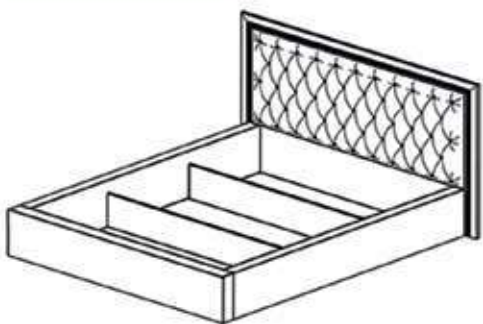

Богера Bogera