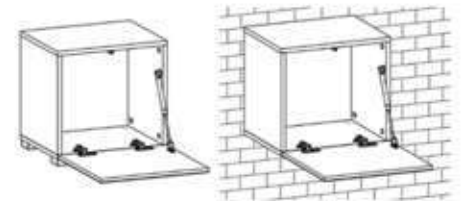

# Ваго Vago

Данный набор является многофункциональным дизайнерским решением, сочетающим в себе вместительные элементы и современный дизайн. *Производство "ГЕРБОР-холдинг"*.

Варианты монтажа тумб  
002, 003, 004, 005, 006: