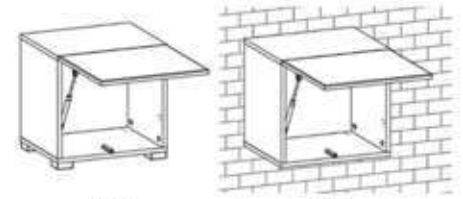

Варианты монтажа тумб
002, 003, 004, 005, 006:

B1

B2

Варианты фасадов:

+ Опция для вертикальных вариантов тумб комплектуются со стеклянными полками.
+ Опция для стеклянных полок - LED подсветка.

Важно цвет корпуса:

нимфеа альба

черный

цвет фасада:

белый глянец

черный глянец