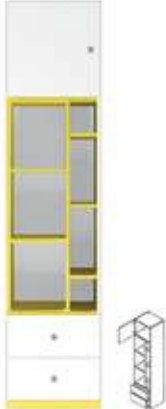

**Моби** основные цвета:

 дуб сонома+ нимфеа альба

 нимфеа альба+ униколор желтый

 нимфеа альба+ морская волна

**001** Полка  
**POL**  
115/30/25  
шир./выс./глуб.

**002** Стол письменный  
**BIU/130**  
130/83/55  
дл./выс./шир.