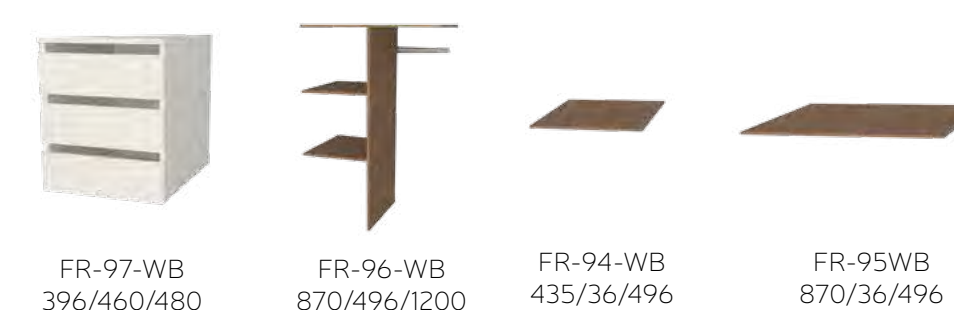

WARDROBE INNER / ВНУТРІШНЄ НАПОВНЕННЯ ШАФ