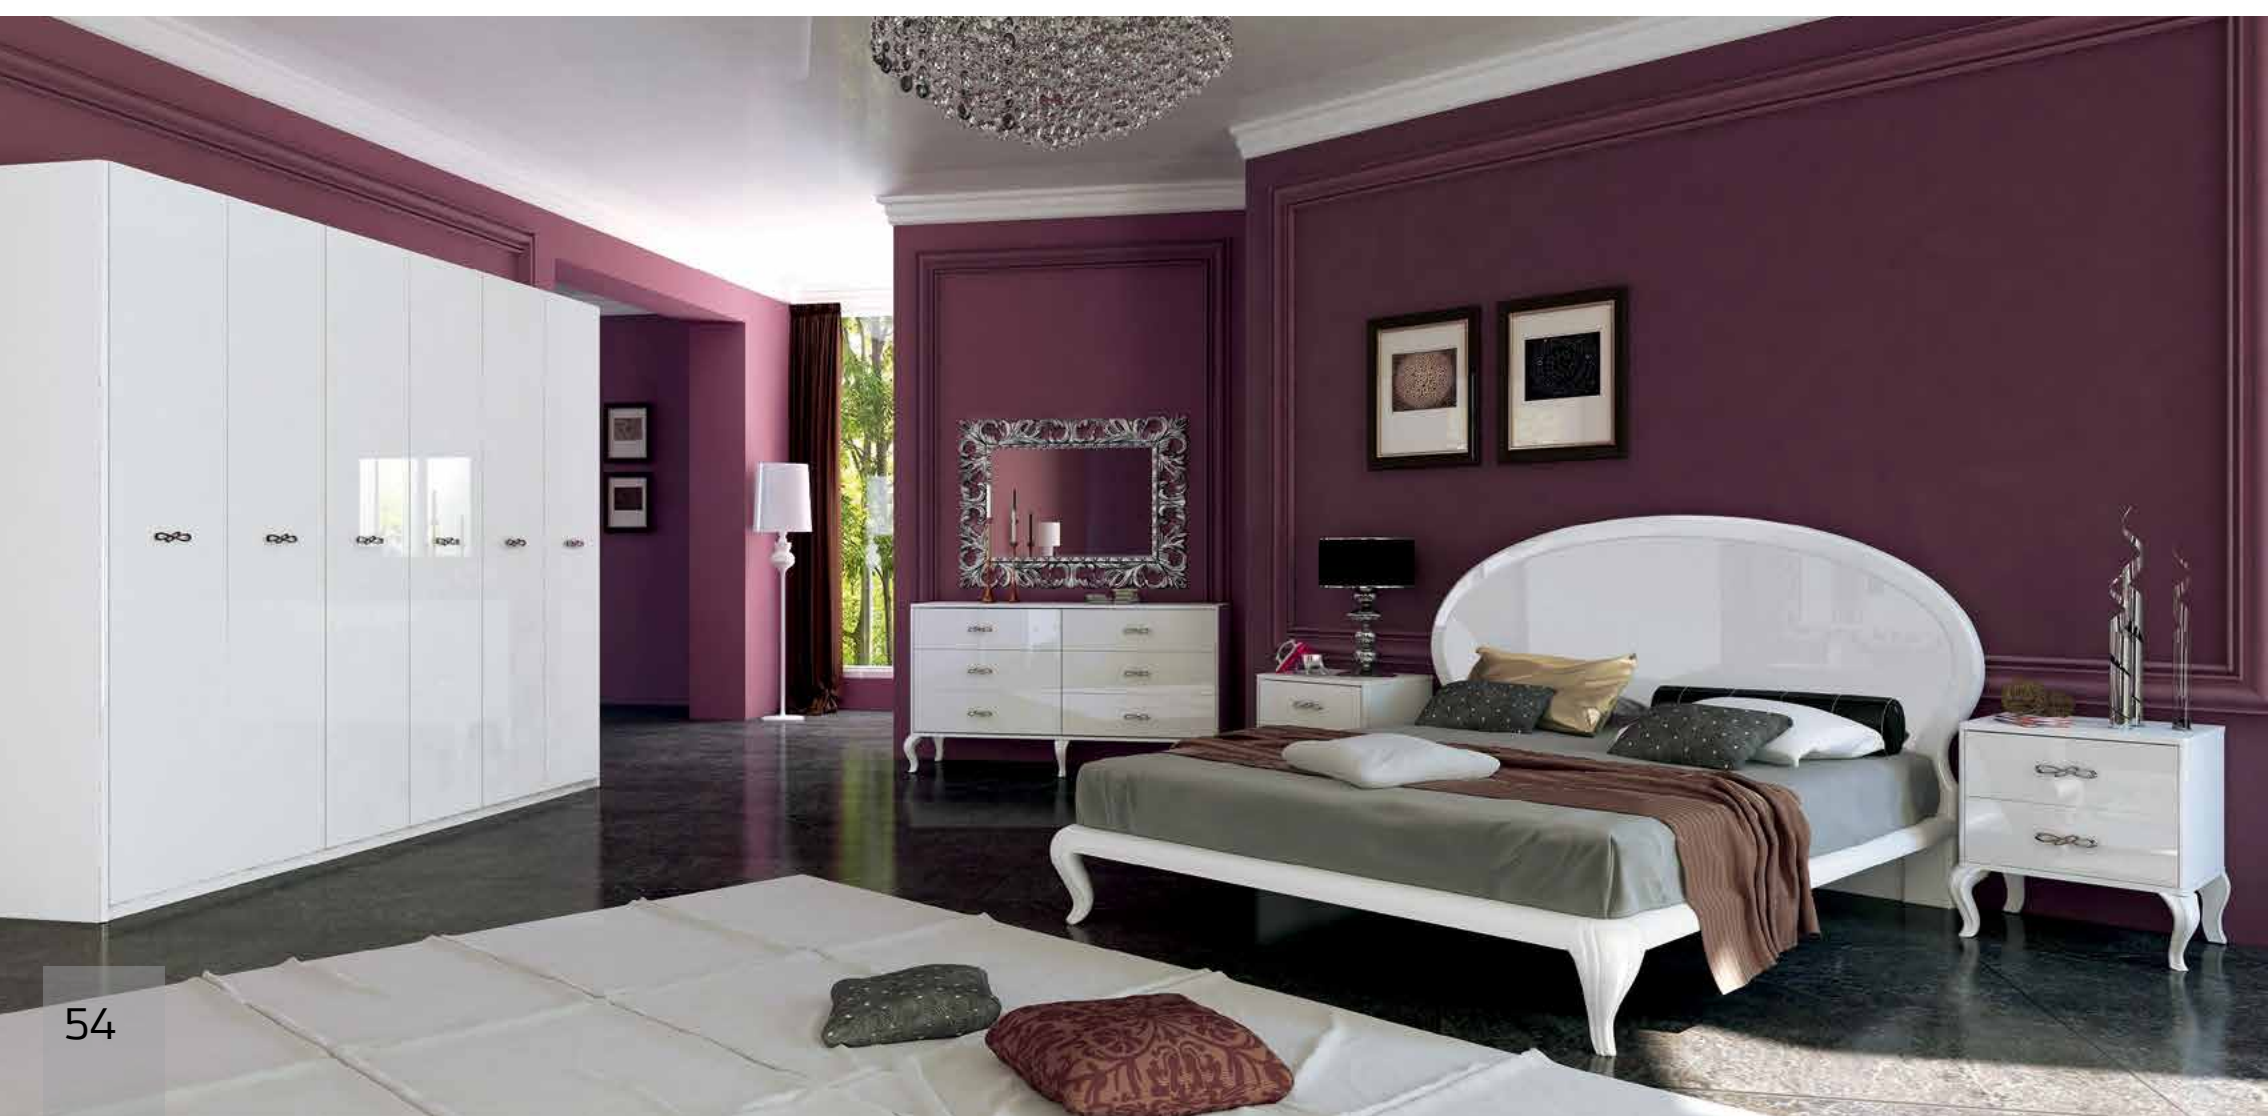

WARDROBE INNER / ВНУТРІШНЄ НАПОВНЕННЯ ШАФ