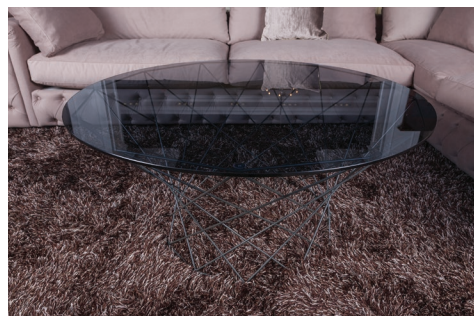

COLOMBES

Материал: стекло глянец, металл.
Размер: 100 × 100 × 47 см

Дымка

Мокко

Белый