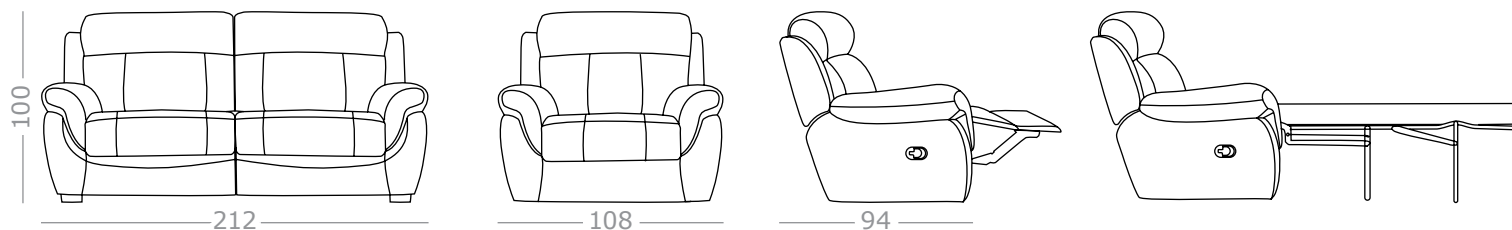

Сорренто

Размеры, см

Двухместный диван	170 × 94 × 100
Спальное место	130 × 180
Двухместный диван	161 × 100 × 96
Кресло	107 × 100 × 96

Дополнительные преимущества:

- Обивка из натуральной кожи
- Матрас в комплекте
- Механизм раскладки — седафлекс
- Механический реклайнер

Варианты раскладки