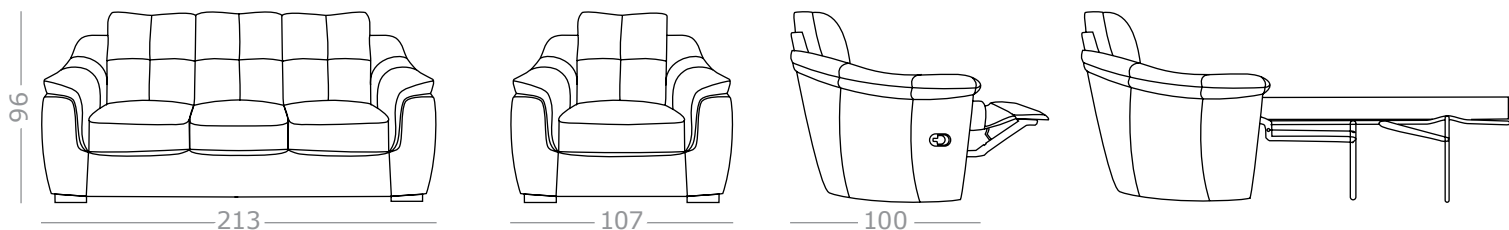

# БОСТОН

Размеры, см

Трёхместный диван	213 × 100 × 96
Спальное место	130 × 180
Двухместный диван	161 × 100 × 96
Кресло	107 × 100 × 96

Дополнительные преимущества:

- Обивка из натуральной кожи
- Матрас в комплекте
- Механизм раскладки — седафлекс
- Механический или электрический реклайнер
- Возможна перфорация обивки

Варианты раскладки

Варианты обивки