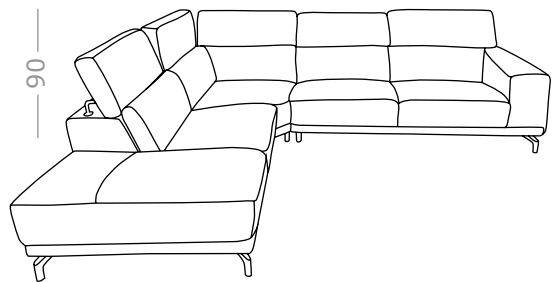

Мэдисон

Размеры, см

Диван

Направления угла

299 × 241 × 76-93

левый / правый

Дополнительные преимущества:

- Наличие скрытого бара в подлокотнике
- Механизм подъёма подлокотников — 5 позиций
- Обивка из натуральной кожи
- Без спального места

Варианты раскладки

Варианты обивки