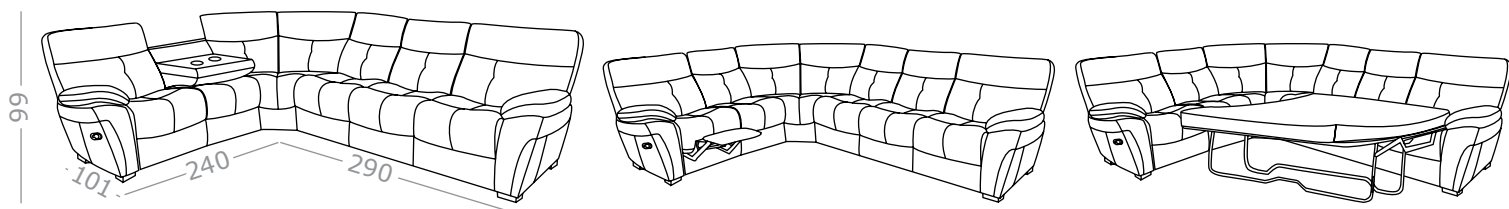

Барселона

Размеры, см

Диван	290/240 × 101 × 99
Спальное место	130 × 180
Кресло	105 × 101 × 99
Направления угла	левый / правый

Дополнительные преимущества:

- Обивка из натуральной кожи
- Матрас в комплекте
- Механизм раскладки — седафлекс
- Механический реклайнер
- Бар

Варианты раскладки