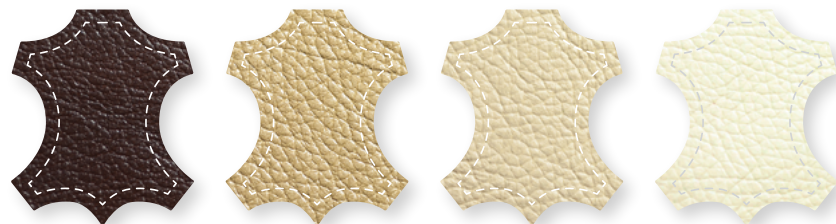

Варианты раскладки

Варианты обивки

Коричневый  
А 2048-72

Капучино  
А 686-72

Латте  
В 8817-65

Слоновая кость  
А 638-72