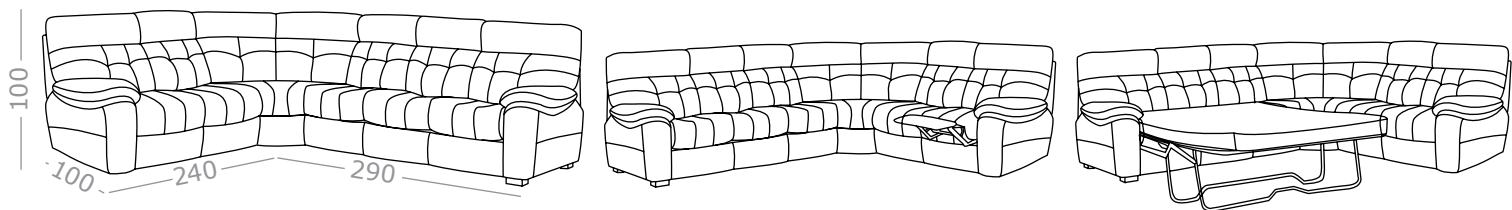

Монако

Размеры, см

Диван

290/185 × 100 × 100

290/240 × 100 × 100

Спальное место

130 × 180

Направления угла

левый / правый

Дополнительные преимущества:

- Обивка из натуральной кожи
- Матрас в комплекте
- Механизм раскладки — седафлекс
- Механический реклайнер
- Возможна перфорация обивки

Варианты раскладки