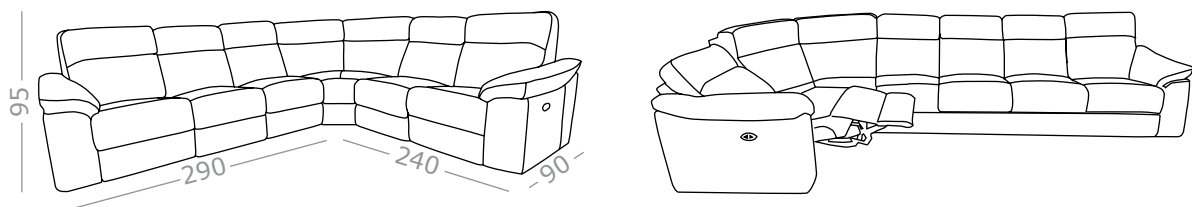

Милуоки

Размеры, см

Диван

256 × 313 × 97

Направления угла

левый / правый

Дополнительные преимущества:

- Электрический реклайнер
- Без спального места
- Обивка из текстиля

Варианты раскладки