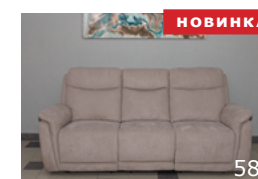

Санта-Фе 58

Сорренто 62