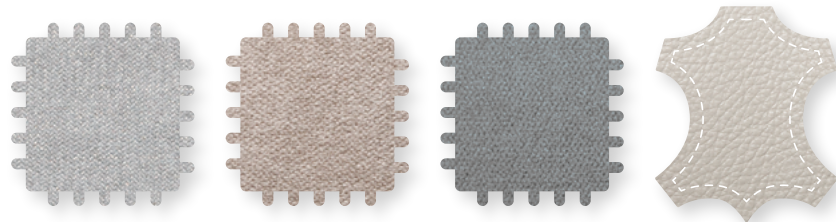

Варианты раскладки

Варианты обивки

Светло-серый  
MISS-25

Кофейный  
MISS-09

Серый  
MISS-58

Латте  
A 8304-76