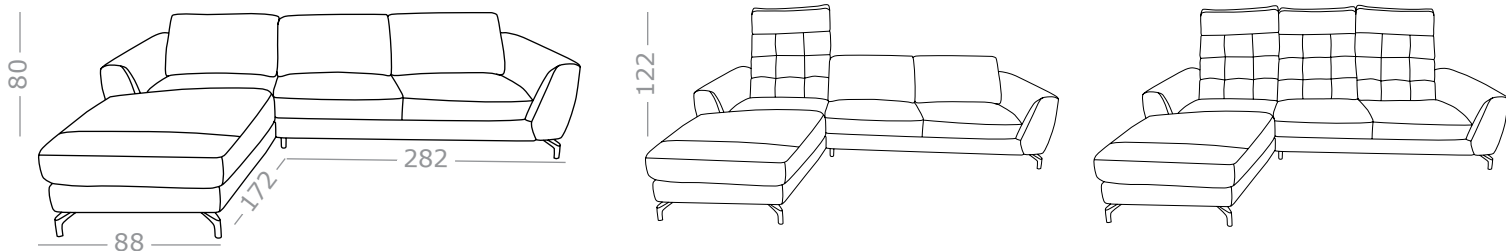

Ричмонд

Размеры, см

Диван 282 × 172 × 80

Направления угла левый / правый

Дополнительные преимущества:

- Угловой диван с оттоманкой
- Система подъёма подголовников
- Без спального места
- Обивка из текстиля и натуральной кожи

Варианты раскладки