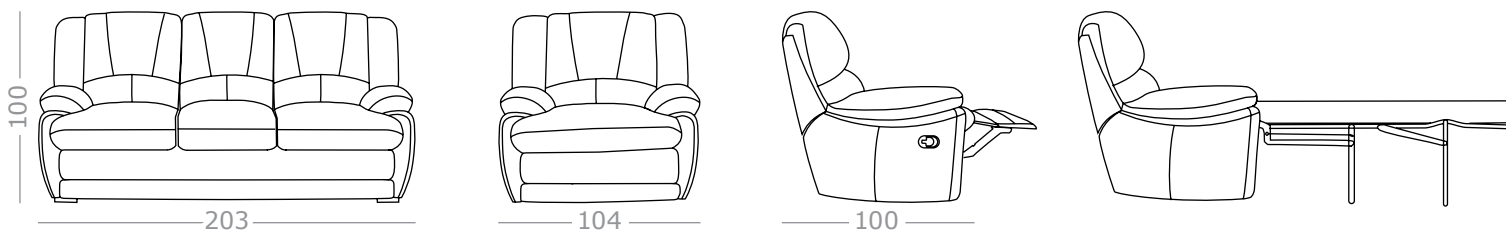

# Верона

Размеры, см

Трёхместный диван	203 × 100 × 100
Спальное место	130 × 180
Двухместный диван	157 × 100 × 100
Кресло	104 × 100 × 100

Дополнительные преимущества:

- Обивка из натуральной кожи
- Матрас в комплекте
- Механизм раскладки — седафлекс
- Механический recliner

Варианты раскладки

Варианты обивки