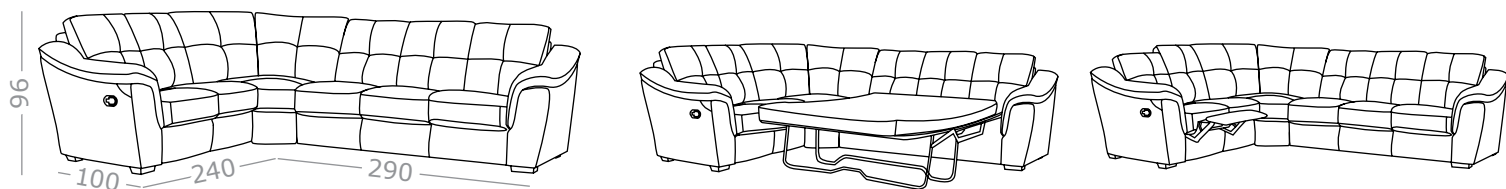

Бостон

Размеры, см

Диван

290/185 × 100 × 96

290/240 × 100 × 96

260/240 × 100 × 96

Спальное место

130 × 180

Направления угла

левый / правый

Дополнительные преимущества:

- Обивка из натуральной кожи
- Матрас в комплекте
- Механизм раскладки — седафлекс
- Механический реклайнер
- Возможна перфорация обивки

Варианты раскладки