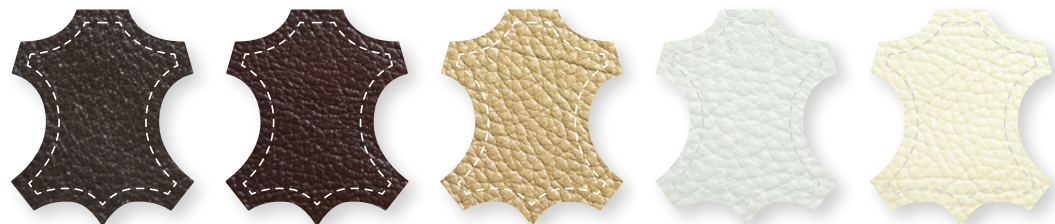

Варианты обивки

Тёмно-коричневый
А 2518-77

Коричневый
А 2048-72

Капучино
А 686-72

Белый
А 032-77

Слоновая кость
А 637-72