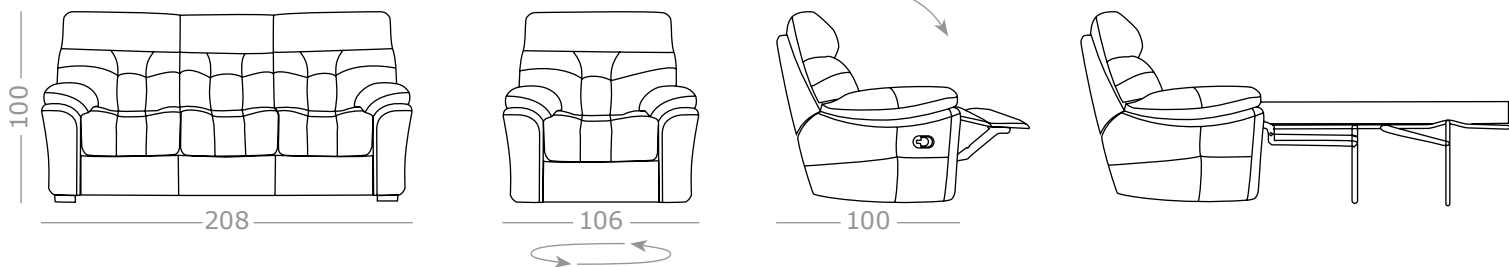

Монако

Размеры, см

Трёхместный диван 208 × 100 × 100

Спальное место 130 × 180

Кресло 106 × 100 × 100

Дополнительные преимущества:

- Обивка из натуральной кожи
- Матрас в комплекте
- Механизм раскладки — седафлекс
- Механический или электрический реклайнер
- Функция «поворот-качание»

Варианты раскладки