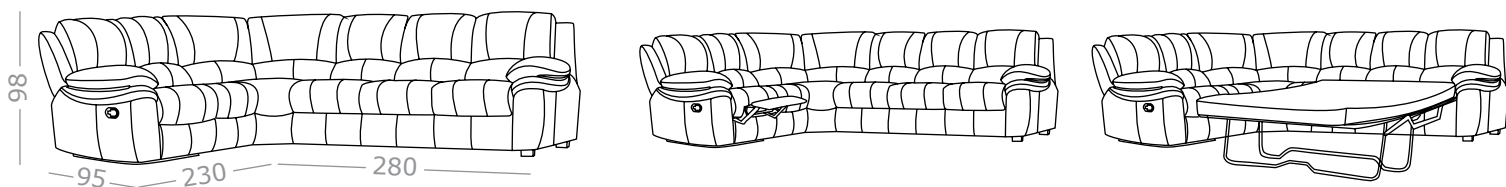

Палермо

Размеры, см

Диван 280/180 × 95 × 98
280/230 × 95 × 98

Спальное место 130 × 180

Кресло 95 × 95 × 98

Направления угла левый / правый

Дополнительные преимущества:

- Обивка из натуральной кожи
- Матрас в комплекте
- Механизм раскладки — седафлекс
- Механический реклайнер

Варианты раскладки