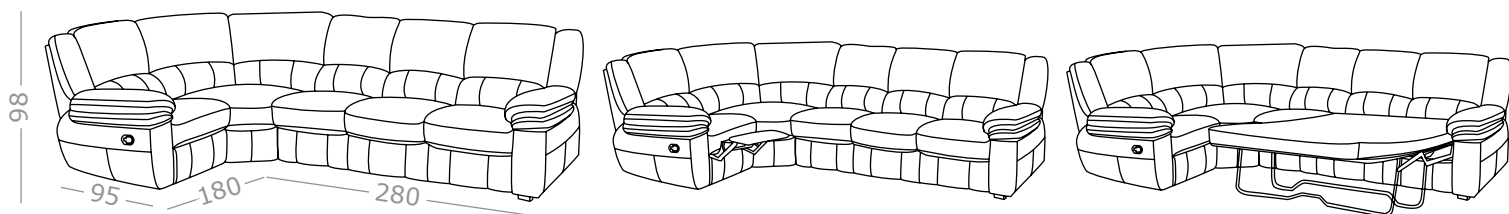

Марсель

Размеры, см

Диван 280/180 × 95 × 98
280/230 × 95 × 98

Спальное место 130 × 180

Кресло 106 × 95 × 98

Направления угла левый / правый

Дополнительные преимущества:

- Обивка из натуральной кожи
- Матрас в комплекте
- Механизм раскладки — седафлекс
- Механический реклайнер

Варианты раскладки