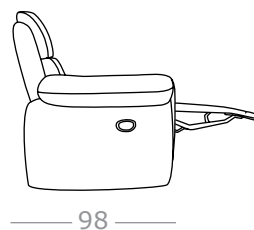

Санта-Фе

Размеры, см

Раскладной диван 212 × 96 × 98

Не раскладной диван 203 × 96 × 98

Кресло 98 × 96 × 98

Дополнительные преимущества:

- Французская раскладка
- Текстильная обивка
- Механический реклайнер
- Без спального места
- Со спальным местом

Варианты раскладки