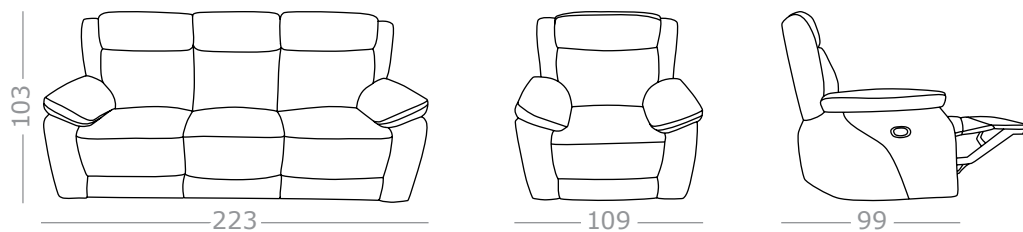

# Колумбия

Размеры, см

Трёхместный диван 223 × 99 × 103

Кресло 109 × 99 × 103

Дополнительные преимущества:

- Обивка из натуральной кожи
- Электрический реклайнер «голова-ноги»
- Без спального места

Варианты раскладки