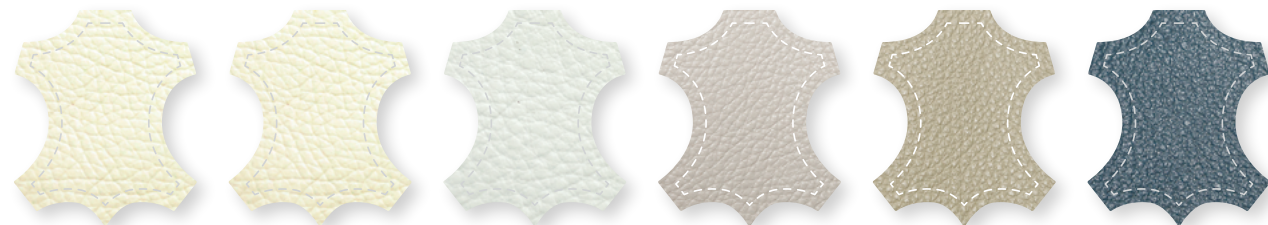

Слоновая кость A 638-72   Слоновая кость B 638-65   Белый A 032-77   Латте A 8304-76   Слоновая кость A 8302-76   Серо-голубой A 3845-77