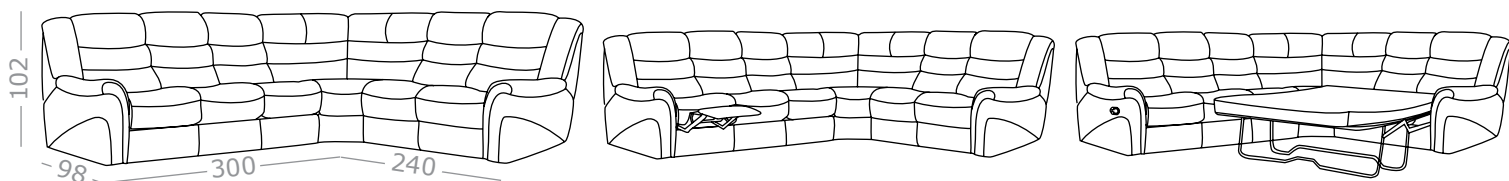

Мадрид

Размеры, см

Диван 300/180 × 98 × 102
300/240 × 98 × 102

Спальное место 130 × 180

Кресло 98 × 92 × 96

Направления угла левый / правый

Дополнительные преимущества:

- Обивка из натуральной кожи
- Матрас в комплекте
- Механизм раскладки — седафлекс
- Механический реклайнер

Варианты раскладки