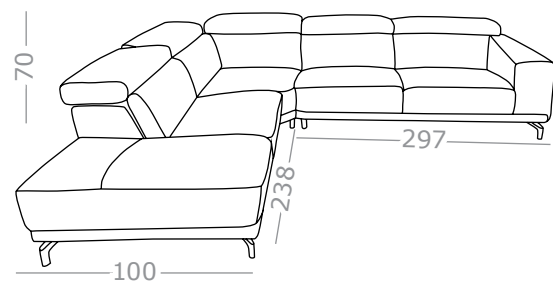

Мэдисон

Размеры, см

Диван

Направления угла

299 × 241 × 76-93

левый / правый

Дополнительные преимущества:

- Наличие скрытого бара в подлокотнике
- Механизм подъёма подлокотников — 5 позиций
- Обивка из натуральной кожи
- Без спального места

Варианты раскладки

Варианты обивки