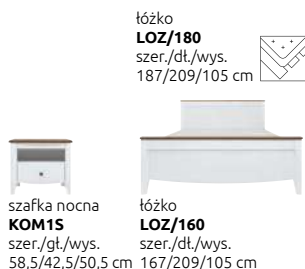

ZOBACZ CAŁĄ KOLEKCJĘ