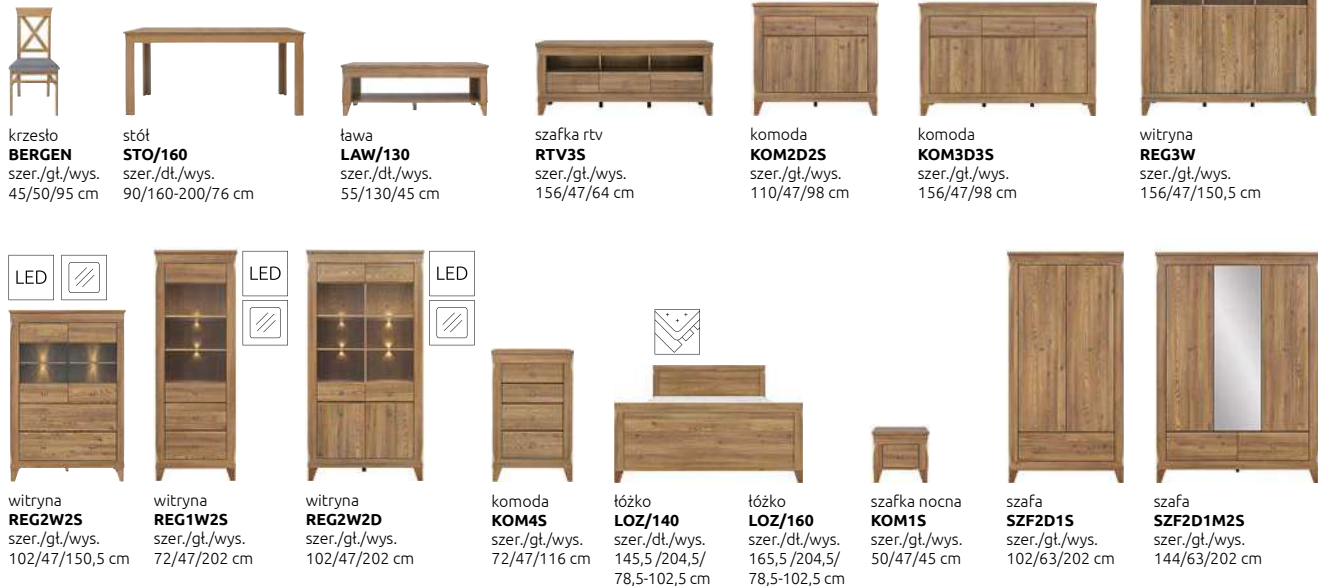

ZOBACZ CAŁĄ KOLEKCJĘ

witryna **REG2W2D**; witryna **WIT3W**