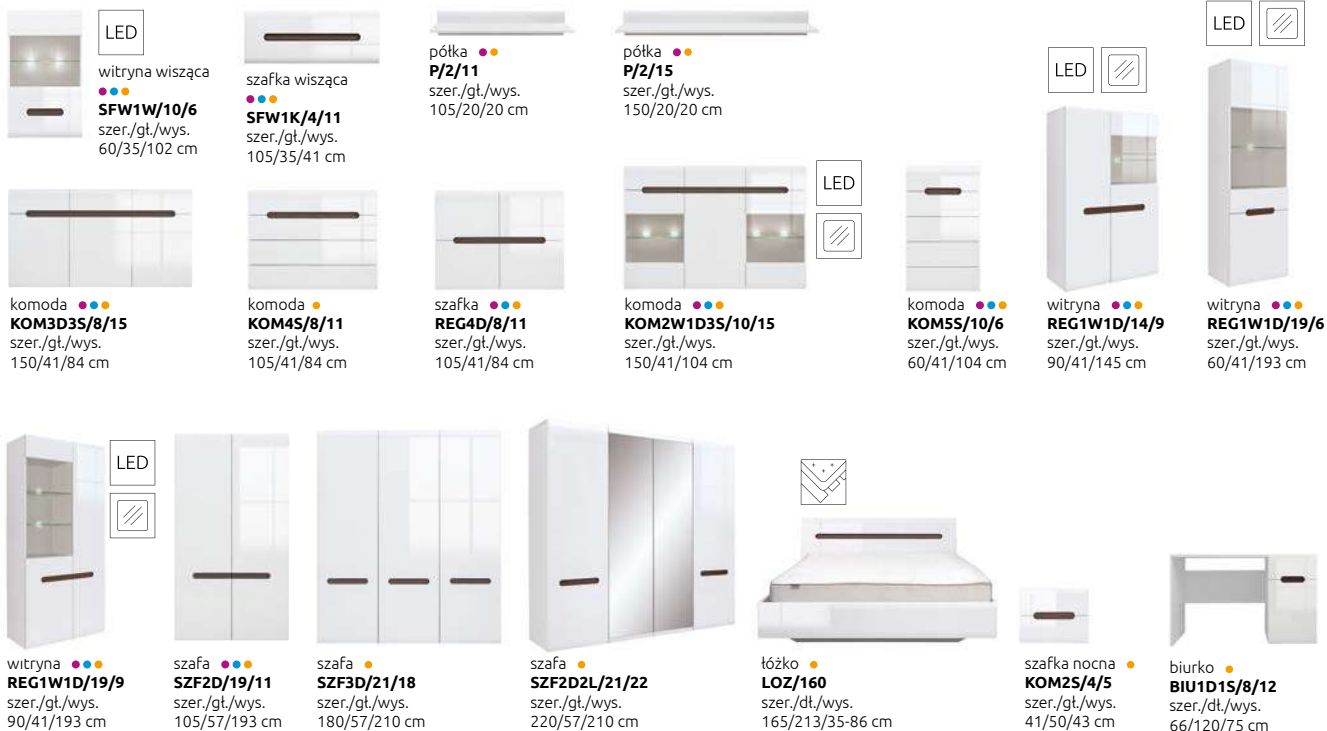

### ZOBACZ CAŁĄ KOLEKCJĘ

krzesło  
**AZTECA TRIO**  
szer./gt./wys.  
42/49/85 cm

stół  
**AZTECA TRIO**  
szer./dt./wys.  
85/145-185/76 cm

ława  
**LAW/4/11**  
szer./dt./wys.  
65/110/40 cm

ława  
**LAW/4/11 I**  
szer./dt./wys.  
65/110/40 cm

szafka rtv  
**RTV2D2S/4/15**  
szer./gt./wys.  
150/47/43 cm

\*W cenie każdego mebla dostępne 3 różne listwy ozdobne.

**Kolekcja**  
dostępna również  
dla sypialni,  
gabinetu  
i przedpokoju.

komoda **KOM4S/8/11**; szafka rtv **RTV2D2S/4/15**; półka **P/2/15**; szafka wisząca **SFW1K/4/11**; szafka **REG4D/8/11**