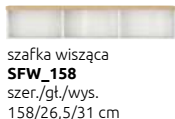

## ZOBACZ CAŁĄ KOLEKCJĘ

biały / dąb minerva /  
biały połysk lakier

szafka wisząca  
**SFW\_158**  
szer./gt./wys.  
158/26,5/31 cm

połka  
**POL\_158**  
szer./gt./wys.  
158/23,5/20 cm

szafka RTV  
**RTV2D1S**  
szer./gt./wys.  
158/41/55,5 cm