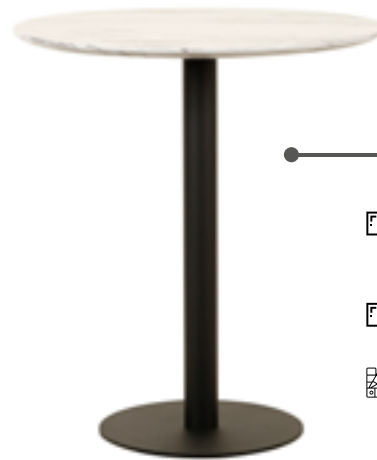

BT-01

МАТЕРИАЛ СТОЛЕШНИЦЫ:
ламинированное МДФ

МАТЕРИАЛ ОСНОВАНИЯ:
крашенный металл

ЦВЕТ:
белый мрамор + черный

95 | |
80