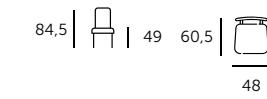

МАТЕРИАЛ:
матовый вельвет + крашенный металл

ЦВЕТ:
пепельный + черный

M-99