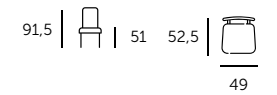

M-17

МАТЕРИАЛ:
ткань + крашенный металл

ЦВЕТ:
сивый + антрацит,
табако + антрацит,
серый + антрацит