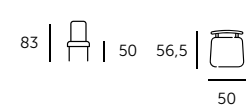

ЦВЕТ:
капучино,
сивый + белый

M-22

МАТЕРИАЛ:
нубук + крашенный металл

ЦВЕТ:
серый + черный,
коричневый антик + черный

M-38

МАТЕРИАЛ:
нубук + крашенный металл

ЦВЕТ:
серо-бежевый + черный

M-17