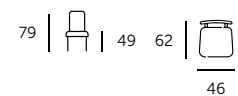

M-22

МАТЕРИАЛ:
нубук + крашенный металл

ЦВЕТ:
серый + черный,
коричневый антик + черный