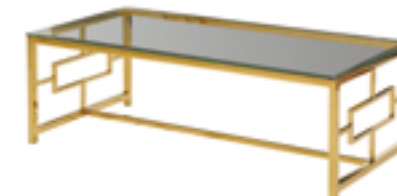

C-106

- МАТЕРИАЛ СТОЛЕШНИЦЫ: каленое глянцевое стекло (полка каленое матовое стекло) 45 | 50 | 60
- МАТЕРИАЛ НОЖЕК: ламинированное МДФ
- ЦВЕТ: прозрачный + венге