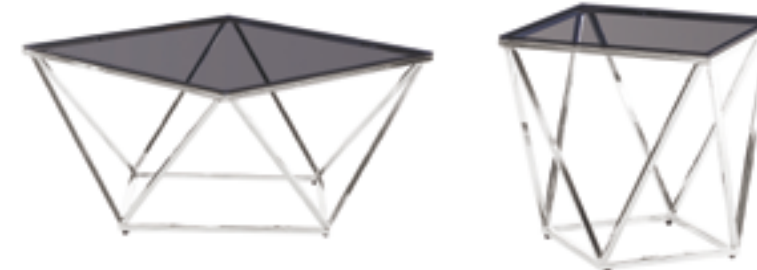

CP-1 | CP-2

- МАТЕРИАЛ СТОЛЕШНИЦЫ: каленое глянцевое стекло 45,5 | 80 | 80
- МАТЕРИАЛ ОСНОВАНИЯ: хромированная сталь 53 | 50 | 50
- ЦВЕТ: тонированный + серебро