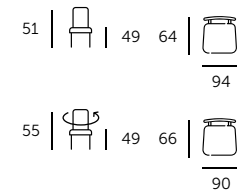

R-50 | R-70

МАТЕРИАЛ:
искусственная кожа + крашенный металл

ЦВЕТ:
латте + черный,
графит + серый