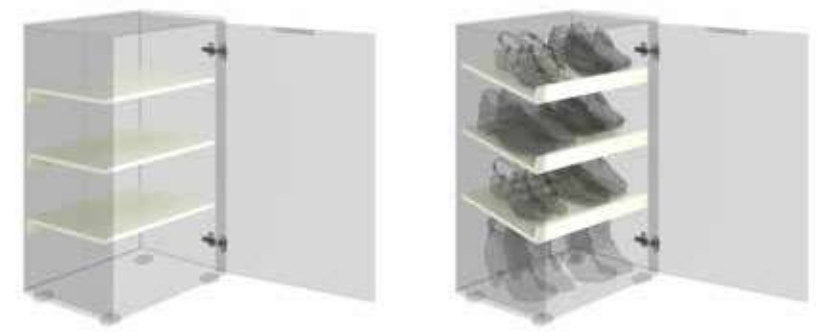

SETS

Доступні модулі

Характеристики

ДСП
 →← Товщина: 16 мм
 Кромка: PCV 0,6 мм
 Виробник: **ironospan**

МДФ
 Профіль

Фурнітура
 Завіс: **HAFELE**
 Направляюча: повний висув

V1

V2