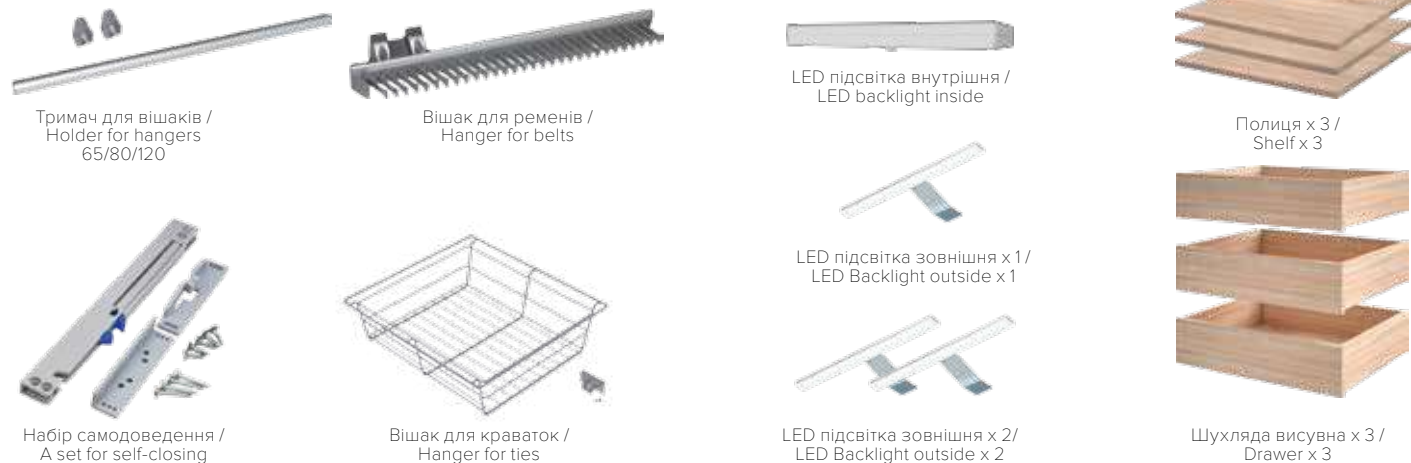

2. Обираємо фасад

Характеристики

ДСП

- Товщина: 16 мм
- Кромка: PCV 0,6 мм
- Виробник: **kronospan**

Фурнітура

- Розсувна система: **SEVROLL**
- Направляюча: повний висув
- Ручка: Металева

ШАФИ-КУПЕ

WARDROBE

КОМПЛЕКТАЦІЯ / COMPLETE SET

Полиця / Shelf

Дзеркало / Mirror

Полиця зі склом / Shelf with glass

Полиця для взуття / Shelf for shoes

Шухляда висувна / Drawer

Шухляда з перегородками / Drawer with partitions

Полиця-розділювач / Shelf-separator

3. Обираємо комплектацію

КОМПЛЕКТАЦІЯ / COMPLETE SET

ІЛОНА 2 ILONA 2

Містка шафа-купе Ілона-2 дозволить замінити гардеробну і раціонально використати простір приміщення. Шафа оснащена простою та надійною розсувною системою Fast, завдяки лаконічному зовнішньому вигляду легко комбінується з іншими системами.