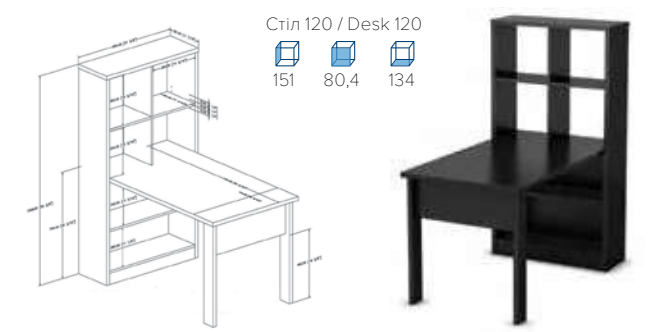

Стіл 120 / Desk 120

151 80,4 134