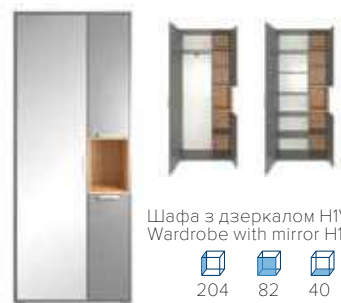

Шафа SZF 1N3D/
Wardrobe SZF 1N3D
204 82 40

Шафа з дзеркалом HIV3D/
Wardrobe with mirror HIV3D
204 82 40