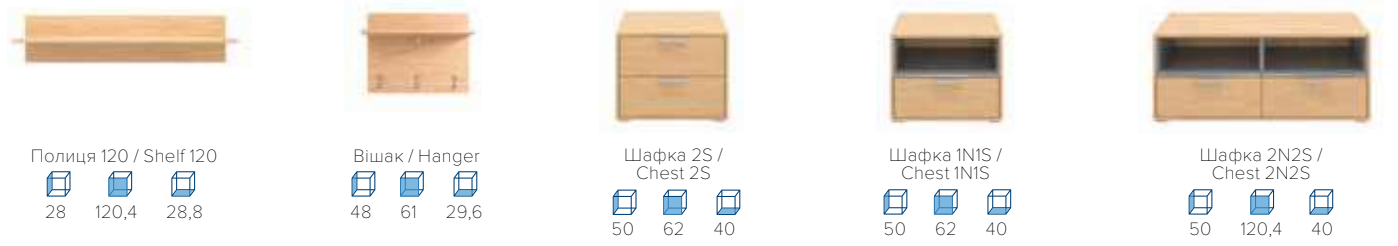

ARTE

ARTE

дуб кам'яний – графіт /
stone oak – graphite

Приклади комплектації