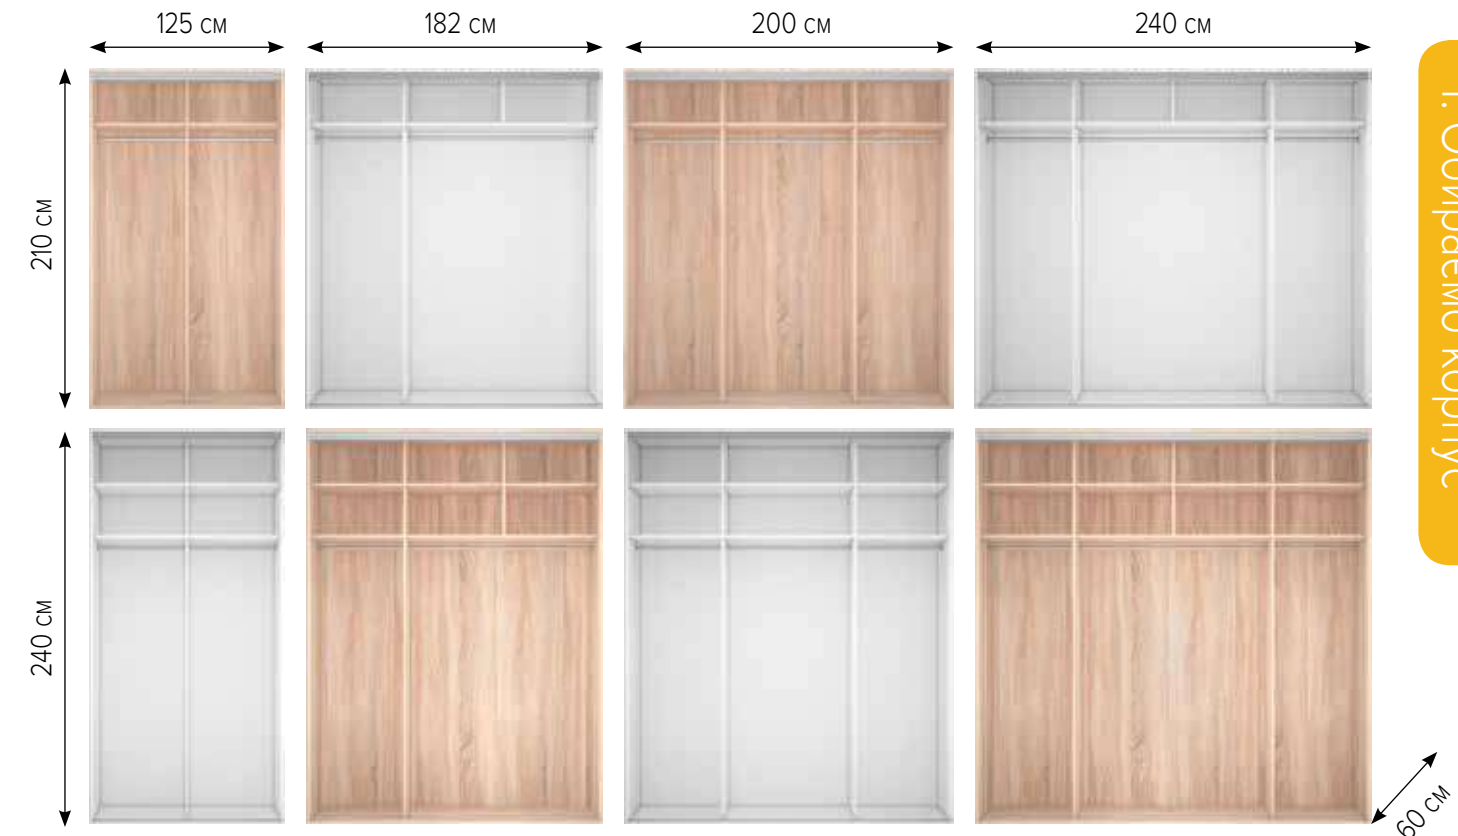

КОЛЬОРИ КОРПУСУ /
FRAME COLOURS

ШАФИ-КУПЕ

WARDROBE