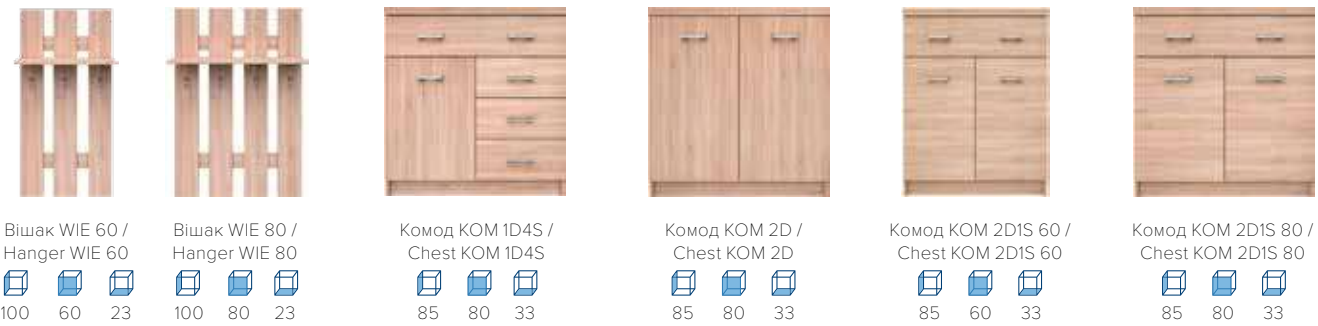

дуб сонома / oak sonoma

ТОП МІКС

TOP MIX

Характеристики

ДСП

- Товщина: 16 мм
- Виробник: **kronospan**
- Потовщення + Софт

Фурнітура

- Завіс: **HAFELE**
- Направляюча: часткового висуву (роликів)