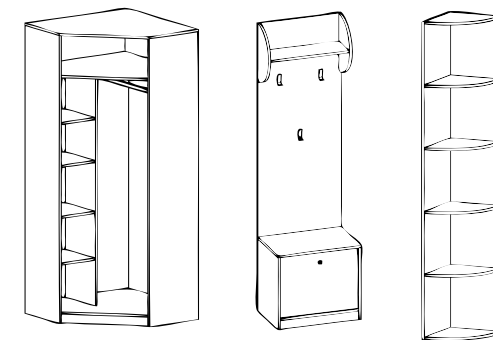

Загальний розмір (продається комплектом)
200 58-126 40-85