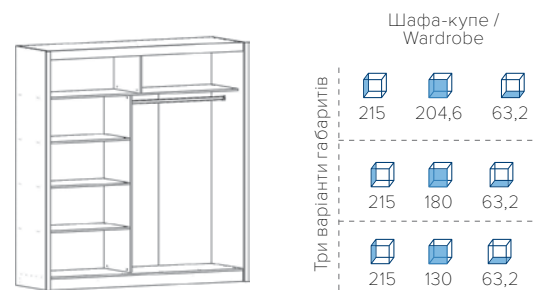

3. Обираємо комплектацію

КОМПЛЕКТАЦІЯ / COMPLETE SET

ІЛОНА 2 ILONA 2

Містка шафа-купе Ілона-2 дозволить замінити гардеробну і раціонально використати простір приміщення. Шафа оснащена простою та надійною розсувною системою Fast, завдяки лаконічному зовнішньому вигляду легко комбінується з іншими системами.