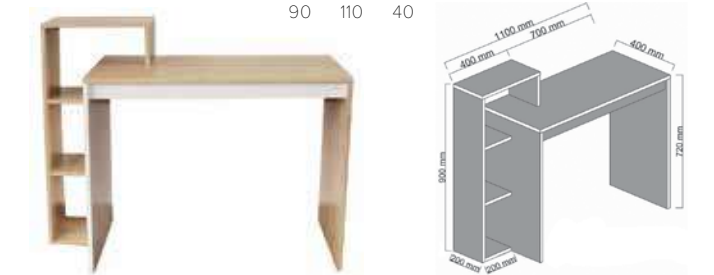

Стіл 110-Н / Desk 110-Н

90 110 40