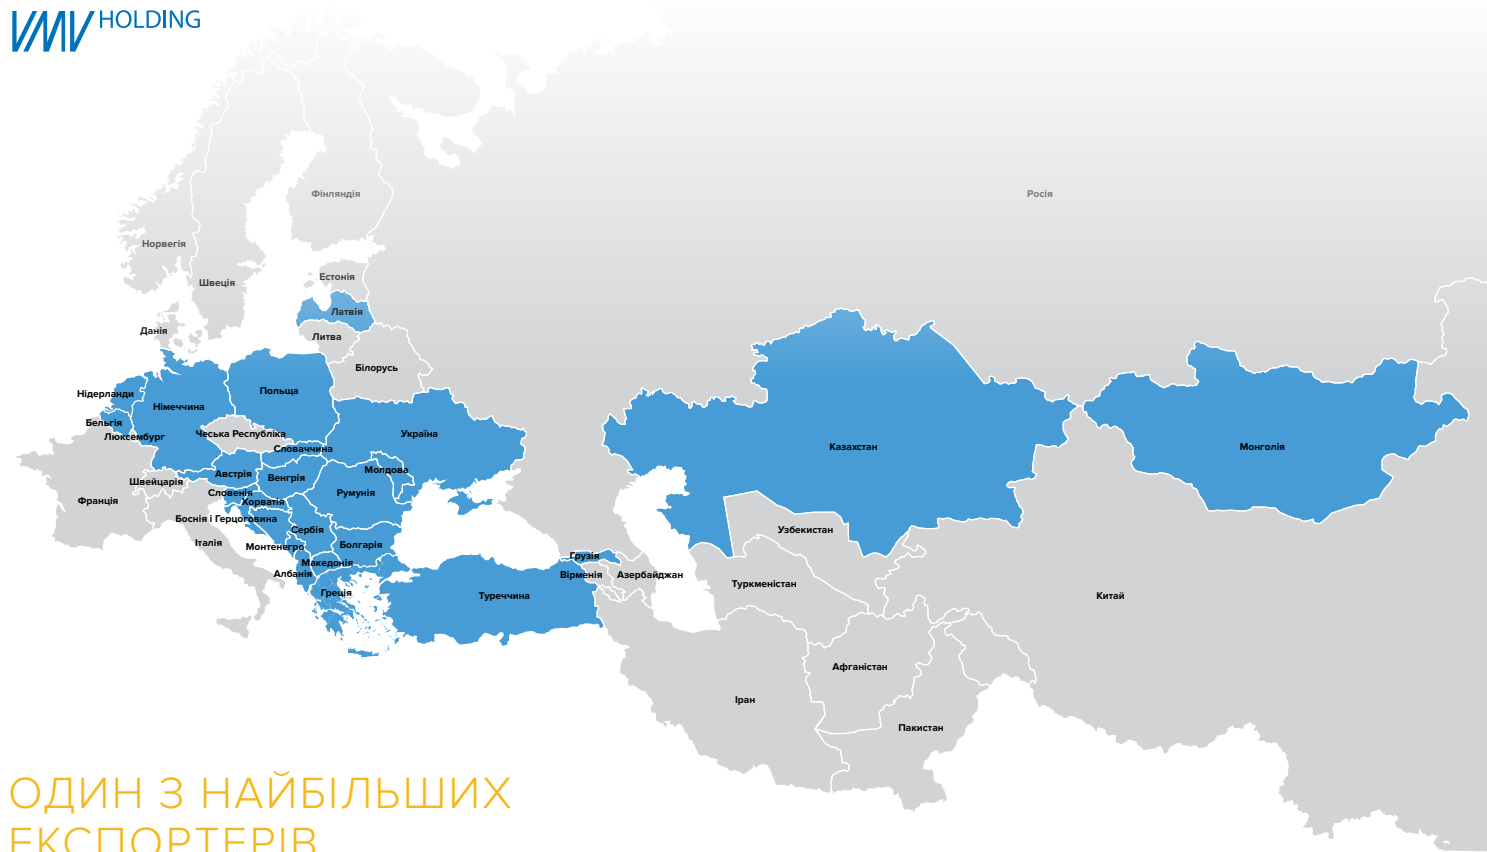

VMV HOLDING

2018

2019

Ukraine
NOW
ua

ОДИН З НАЙБІЛЬШИХ ЕКСПОРТЕРІВ КОРПУСНИХ МЕБЛІВ В УКРАЇНІ

Про нас

ТОВ «ВМВ Холдінг» є продавцем-виробником корпусних меблів побутового призначення. Асортимент продукції включає в себе меблі для віталень, їдалень, передпокої та шафи, меблі для дитячих кімнат, спальні, кухні, меблі для другорядних побутових приміщень. Вся продукція випускається серійно, великими партіями для гуртових покупців. На усі види продукції – складська програма.