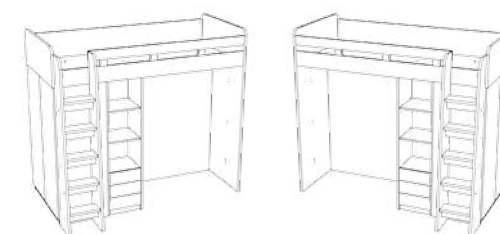

Характеристики

ДСП

- Товщина: 16 мм
- Товщина: 22 мм
- Софт
- Кромка: PCV 2 мм
- Виробник: **kronospan**

Фурнітура

- Завіс: **HAFELE**
- Направлювач: повний висув
- Ручка: Металева
- Можлива дзеркальна збірка