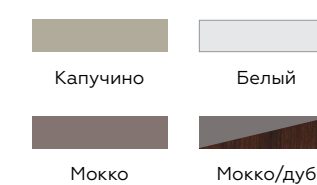

BALTIMORE

Материал: керамика, МДФ, нержавеющая сталь.
Размер: 160/210×90×76 см

BARRIE

Материал: стекло сатин, МДФ, нержавеющая сталь.
Размер: 120/160×80×76 см

BOSTON

Материал: стекло сатин, МДФ, нержавеющая сталь.
 Размер: 110/150×110×76 см

BRISTOL B/S

Материал: стекло сатин, керамика, МДФ вставка, алюминий.
 Bristol B: 130/200×85×75 см
 Bristol S: 100/150×74×75 см

CAMBRIDGE

Материал: стекло сатин, керамика, МДФ вставка, металл.
Размер: 125/175×125×76 см

CHICAGO

Материал: стекло сатин, МДФ, МДФ со шпоном, нержавеющей сталь.
Размер: 140/185×90×76 см, 160/210×90×76 см, 120/160×80×76 см

DALLAS

Материал: стекло сатин, МДФ, нержавеющая сталь.
Размер: 140/180 × 85 × 76 см